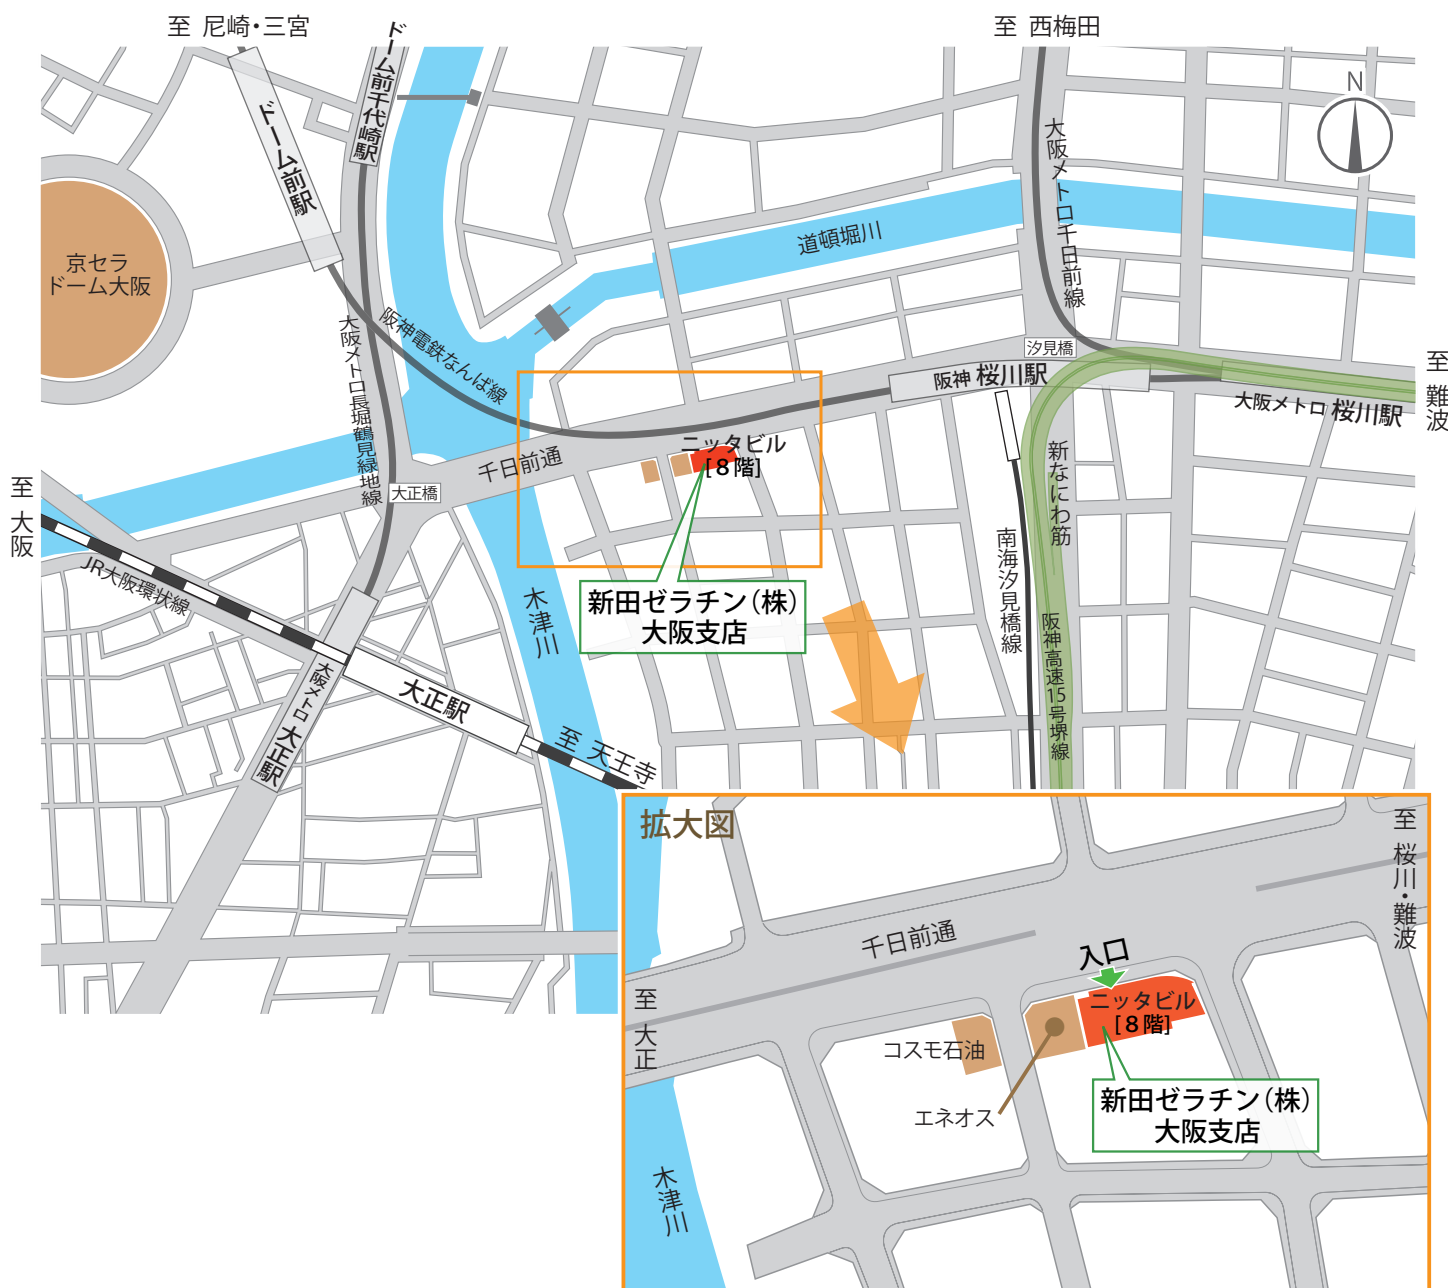

■アクセスマップ

新田ゼラチン株式会社 大阪支店

〒556-0022

大阪市浪速区桜川 4-4-26

ニッタビル 8階

TEL : 06-6563-1511 (代)

JR 大阪環状線「大正駅」より徒歩約7分

大阪メトロ長堀鶴見緑地線「大正駅」より徒歩約6分

大阪メトロ千日前線「桜川駅」より徒歩約8分

阪神電鉄なんば線「桜川駅」より徒歩約5分